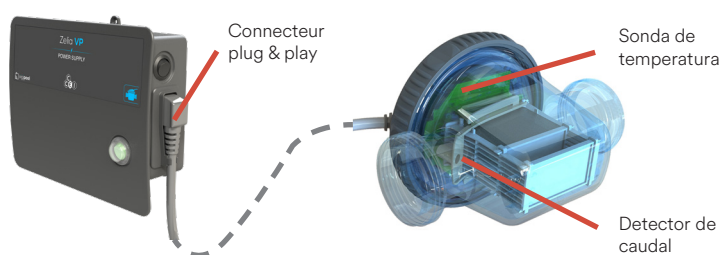

UN TRATAMIENTO EFICAZ Y NATURAL

La electrólisis es un proceso natural para desinfectar el agua. El dispositivo produce cloro a partir de un bajo nivel de sal en el agua. El Zelia VP es un eficiente clorador salino que produce hasta 20 g/h garantizando una desinfección eficaz.

EVITAR EL EXCESO DE CLORO EN EL AGUA

Para un tratamiento aún más preciso, el dispositivo adapta automáticamente su producción en función de la temperatura del agua o de la medición de RedOx (si Ofix VP). Varios modos disponibles.

INSTALACIÓN EN POCOS MINUTOS

La célula de electrólisis Zelia VP está equipada con un sensor de flujo y un sensor de temperatura que permite la instalación con un único recorte en la tubería.

CONEXIÓN RÁPIDA :

El clorador se suministra con un enchufe para ser conectado a la red de 230V, no controlado por el sistema de filtración. Sólo tiene que conectar la célula a la caja mediante el conector y disfrutar de su aparato de tratamiento de agua. su dispositivo de tratamiento de agua.

PRODUCCIÓN AUTOMÁTICA DE CLORO

FÁCIL DE INSTALAR Y CONECTAR

MENOS PRODUCTOS QUÍMICOS

JUSTE DEL DISPOSITIVO

VIGIPOOL : EL LOCAL TÉCNICO EN TU TELÉFONO

Vigipool es tu nueva aplicación para smartphone que te permite tener siempre tu local técnico en el bolsillo. En esta aplicación, puedes centralizar los equipos del local técnico y controlar tus dispositivos conectados al wifi de la casa desde cualquier parte del mundo. Vigipool te permite configurar tu clorador Zelia VP de la A a la Z : el nivel de producción, el modo de producción o incluso la dureza del agua para una inversión de polaridad adaptada.

UNA SOLUCIÓN EVOLUTIVA :