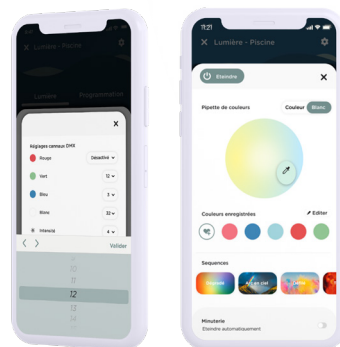

ELECCIÓN ILIMITADA DE LA ILUMINACIÓN

Con VigiBrio, controla tus proyectores RX3 con WiFi o Bluetooth. ¡WIX3 es compatible con VigiBrio, puedes interconectar el controlador con otros dispositivos de la gama VigiBrio para un control completo en tu smartphone!

Seleccione el color deseado o seleccione una secuencia de iluminación preprogramada. Cada VigiBrio está asociado a una zona cuya iluminación se puede personalizar de forma independiente a través de la aplicación VigiBrio. Elija entonces su ambiente de iluminación según sus deseos y resalte su piscina y todo su jardín.