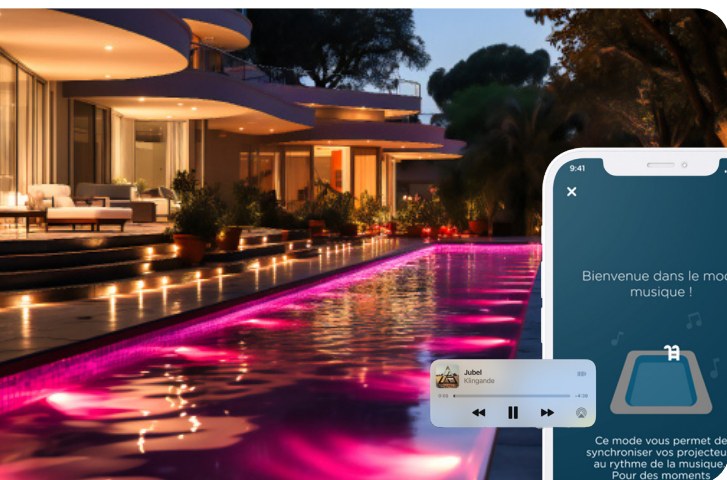

VIGIBRIO

CONTROLA LA ILUMINACIÓN EXTERIOR SEGÚN SUS DESEOS

UN CONTROLADOR INTUITIVO

Con el controlador VigiBrio, lleve la iluminación exterior a una nueva dimensión. Descubra los focos ultrapotentes que iluminarán la piscina en todos sus colores.

Seleccione el color deseado o seleccione una secuencia de iluminación preprogramada. Cada VigiBrio está asociado a una zona cuya iluminación se puede personalizar de forma independiente a través de la aplicación VigiBrio. Elija entonces su ambiente de iluminación según sus deseos y resalte su piscina y todo su jardín.

Cada cuadro puede asociarse a una zona con un máximo de 3 zonas.

Añade cuadros VigiBrio y asignales una zona externa que controlar, y siempre estarán sincronizados.

Asigna la zona de iluminación que desees y controla todos los proyectores de la zona

Define un modo de iluminación independiente para cada zona

ADAPTE LA ILUMINACIÓN AL RITMO DE SU MÚSICA

Sincroniza tu iluminación exterior conectada y observa cómo tus canciones favoritas se propagan desde los altavoces a tu jardín, con una luz colorida y dinámica.