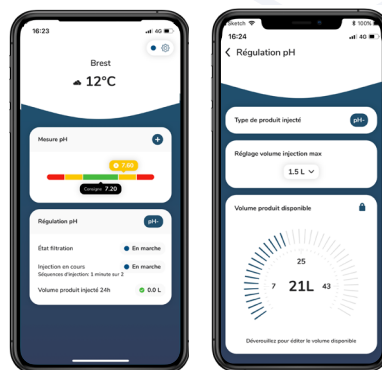

La bomba dosificadora se ilumina en función de la medida y las alertas. De un vistazo, tendrás una visión clara del pH de tu piscina. Gana tiempo y rapidez asegurada durante la temporada.

FIABILIDAD Y SENCILLEZ

El modelo Phileo POD es suministrado con una cámara de medición compacta que permite fiabilizar la medida del pH y simplifica la instalación hidráulica del aparato.

EL REGULADOR DE PH MÁS FÁCIL DE INSTALAR DEL MERCADO

¡Se acabó las conexiones sobre la bomba de filtración, sin saber dónde va! Phileo VP está suministrado con un cable de alimentación que se enchufa directamente sobre un enchufe de 230V protegido. El estado de la filtración es recuperado por un captador de caudal que da una indicación más fiable que una simple conexión a la filtración.

CONFIGURACIÓN INTUITIVA Y COMPLETA

- ✓ Selección del modo (pH+ o pH-)
- ✓ Elección del valor de la consigna (6.8 à 7.6)
- ✓ Calibración de la sonda pH 7.0
- ✓ Calibración de la sonda 2 puntos
- ✓ Ajuste manual de la medida (+/- 0.3)
- ✓ Configuración alerta sobre calibración
- ✓ Configuración volumen del agua
- ✓ Control a distancia Wifi y Bluetooth