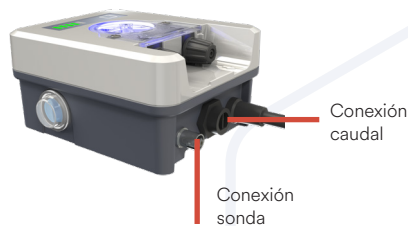

EL REGULADOR DE PH MÁS FÁCIL DE INSTALAR DEL MERCADO

¡Se acabó las conexiones sobre la bomba de filtración, sin saber dónde va! Phileo VP está suministrado con un cable de alimentación que se enchufa directamente sobre un enchufe de 230V protegido. El estado de la filtración es recuperado por un captador de caudal que da una indicación más fiable que una simple conexión a la filtración.

Para simplificar la instalación, el modelo Phileo POD está suministrado con una cámara de medida para así juntar en un solo punto diferentes accesorios (sonda, inyector, detector de caudal)

Cámara de medida Únicamente Phileo POD VP

CONFIGURACIÓN INTUITIVA Y COMPLETA

- ✓ Selección del modo (pH+ o pH-)
- ✓ Elección del valor de la consigna (6.8 à 7.6)
- ✓ Calibración de la sonda pH 7.0
- ✓ Calibración de la sonda 2 puntos
- ✓ Ajuste manual de la medida (+/- 0.3)
- ✓ Configuración alerta sobre calibración
- ✓ Configuración volumen del agua
- ✓ Control a distancia Wifi y Bluetooth