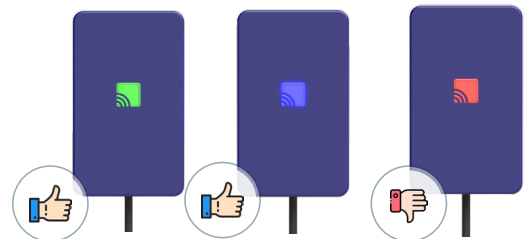

APPLICATION INTUITIVE

L'Antea OX permet d'intégrer le mode "régulé" aux électrolyseurs de manière à ce qu'ils produisent à partir des données récoltées par l'antenne. Les données sont directement disponibles sur une application intuitive : Vigipool.

INSTALLATION RAPIDE

Antea OX s'installe et se configure en quelques secondes seulement ! Branchez l'antenne sur une prise 230V et raccordez-la à votre appareil.

LIMITEZ L'EXCÈS DE CHLORE AVEC ANTEA

Limite l'excès de chlore : Grâce à la régulation précise des niveaux de chlore, l'Antea OX aide à éviter les surdosages, garantissant ainsi une eau de piscine plus saine et plus sûre pour les baigneurs.

UN APPAREILLAGE ULTRA SIMPLIFIÉ

En quelques clics, appeuillez l'appareil de votre choix en Wifi ou en Bluetooth. Si le bouton Antea reste vert alors votre appareil est connecté en Wifi, si celui-ci est violet vous êtes connectés en Bluetooth. De plus, le boîtier peut être placé en dehors du local technique pour une meilleure réception du réseau Wifi de la maison !

VERT : ANTEA VP EST CONNECTÉ EN WIFI

VIOLET : ANTEA VP EST CONNECTÉ EN BLUETOOTH

ROUGE : ANTEA VP NE PARVIENT PAS À SE CONNECTER.

VIGIPOOL : LE LOCAL TECHNIQUE DANS VOTRE TÉLÉPHONE

Vigipool, c'est votre nouvelle application smartphone qui permet d'avoir toujours avec vous le local technique dans la poche. Dans cette application, centralisez les appareils du local technique et pilotez vos appareils connectés au Wifi de la maison partout dans le monde.